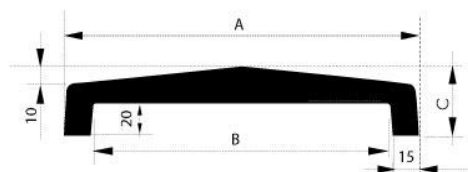

ALBARDILLAS MODELO HPR

REF:

HPR 12 - 12 CM INT - 17 CM TOTAL
 HPR 14 - 14 CM INT - 19 CM TOTAL
 HPR 20 - 20 CM INT - 25 CM TOTAL
 HPR 25 - 25 CM INT - 30 CM TOTAL
 HPR 27 - 27 CM INT - 32 CM TOTAL
 HPR 30 - 30 CM INT - 35 CM TOTAL
 HPR 35 - 35 CM INT - 40 CM TOTAL
 HPR 50 - 50 CM INT - 55 CM TOTAL

SE SIRVEN EN PIEZAS DE 100 CM DE LARGO - 2 CM DE ESPESOR

ALBARDILLAS MODELO HPAG

REF:

HPAG 12 - 12 CM INT - 17 CM TOTAL
 HPAG 14 - 14 CM INT - 19 CM TOTAL
 HPAG 19 - 19 CM INT - 24 CM TOTAL
 HPAG 25 - 25 CM INT - 30 CM TOTAL
 HPAG 27 - 27 CM INT - 32 CM TOTAL
 HPAG 30 - 30 CM INT - 35 CM TOTAL
 HPAG 35 - 35 CM INT - 40 CM TOTAL
 HPAG 40 - 40 CM INT - 45 CM TOTAL

SE SIRVEN EN PIEZAS DE 100 CM DE LARGO - 1,5 CM CANTO LATERAL - 2,5 CM VERTICE

CUBREMUROS MODELO HPU

REF:

HPU 12 - 12 CM INT - 17 CM TOTAL
 HPU 14 - 14 CM INT - 17 CM TOTA
 HPU 18 - 18 CM INT - 22 CM TOTAL
 HPU 20 - 20 CM INT - 25 CM TOTAL
 HPU 22 - 22 CM INT - 25 CM TOTAL
 HPU 25 - 24,5 CM INT - 30 CM TOTAL
 HPU 27 - 27 CM INT - 30 CM TOTAL
 HPU 30 - 30 CM INT - 35 CM TOTAL
 HPU 32 - 32 CM INT - 35 CM TOTAL
 HPU 39 - 39 CM INT - 43 CM TOTAL
 HPU 50 - 50 CM INT - 55 CM TOTAL
 HPU 55 - 55 CM INT - 60 CM TOTAL

SE SIRVEN EN PIEZAS DE 100 CM DE LARGO

CUBREMUROS MODELO HPUAG

REF:

HPUAG 12 - 12 CM INTERIOR - 16 CM TOTAL
 HPUAG 15 - 15 CM INTERIOR - 19 CM TOTAL
 HPUAG 25 - 25 CM INTERIOR - 30 CM TOTAL
 HPUAG 27 - 27 CM INTERIOR - 30 CM TOTAL
 HPUAG 30 - 30 CM INTERIOR - 35 CM TOTAL