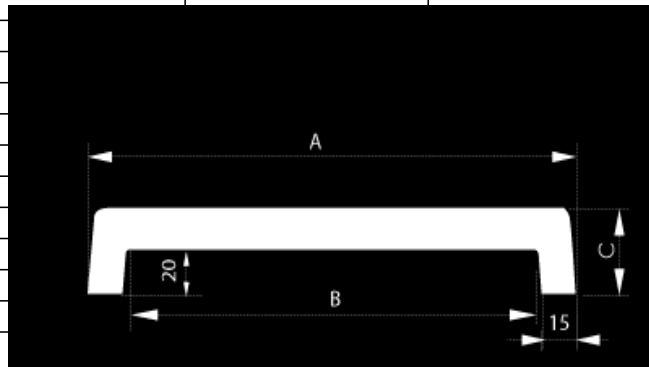

REF:	
HPL6 - 24 CM TOTAL	
SE PUEDEN SOLICITAR ANCHOS INTERMEDIOS / LARGOS MAXIMOS 166 CM	

ALBARDILLA MODELO HPX (A UN AGUA)

REF:	
HPX 13 - 13,5 CM INTERIOR - 18,5 CM TOTAL	
HPX 19 - 19 CM INTERIOR - 24 CM TOTAL	
HPX 22 - 22 CM INTERIOR - 27 CM TOTAL	
HPX 25 - 25 CM INTERIOR - 30 CM TOTAL	
HPX 27 - 27 CM INTERIOR - 32 CM TOTAL	
HPX 30 - 30 CM INTERIOR - 35 CM TOTAL	
HPX 35 - 35 CM INTERIOR - 39 CM TOTAL	
HPX 39 - 39 CM INTERIOR - 43 CM TOTAL	
CANTOS LATERALES - 2,5 CM - 1,5 CM -	

ALBARDILLAS MODELO HPR

REF:

HPR 12 - 12 CM INT - 17 CM TOTAL
 HPR 14 - 14 CM INT - 19 CM TOTAL
 HPR 20 - 20 CM INT - 25 CM TOTAL
 HPR 25 - 25 CM INT - 30 CM TOTAL
 HPR 27 - 27 CM INT - 32 CM TOTAL
 HPR 30 - 30 CM INT - 35 CM TOTAL
 HPR 35 - 35 CM INT - 40 CM TOTAL
 HPR 50 - 50 CM INT - 55 CM TOTAL

SE SIRVEN EN PIEZAS DE 100 CM DE LARGO - 2 CM DE ESPESOR

ALBARDILLAS MODELO HPAG

REF:

HPAG 12 - 12 CM INT - 17 CM TOTAL
 HPAG 14 - 14 CM INT - 19 CM TOTAL
 HPAG 19 - 19 CM INT - 24 CM TOTAL
 HPAG 25 - 25 CM INT - 30 CM TOTAL
 HPAG 27 - 27 CM INT - 32 CM TOTAL
 HPAG 30 - 30 CM INT - 35 CM TOTAL
 HPAG 35 - 35 CM INT - 40 CM TOTAL
 HPAG 40 - 40 CM INT - 45 CM TOTAL

SE SIRVEN EN PIEZAS DE 100 CM DE LARGO - 1,5 CM CANTO LATERAL - 2,5 CM VERTICE

CUBREMUROS MODELO HPU

REF:

HPU 12 - 12 CM INT - 17 CM TOTAL
 HPU 14 - 14 CM INT - 17 CM TOTA
 HPU 18 - 18 CM INT - 22 CM TOTAL
 HPU 20 - 20 CM INT - 25 CM TOTAL
 HPU 22 - 22 CM INT - 25 CM TOTAL
 HPU 25 - 24,5 CM INT - 30 CM TOTAL
 HPU 27 - 27 CM INT - 30 CM TOTAL
 HPU 30 - 30 CM INT - 35 CM TOTAL
 HPU 32 - 32 CM INT - 35 CM TOTAL
 HPU 39 - 39 CM INT - 43 CM TOTAL
 HPU 50 - 50 CM INT - 55 CM TOTAL
 HPU 55 - 55 CM INT - 60 CM TOTAL