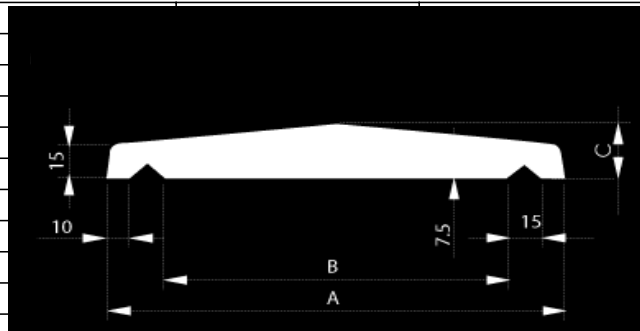

REF:	
HPL6 - 24 CM TOTAL	
SE PUEDEN SOLICITAR ANCHOS INTERMEDIOS / LARGOS MAXIMOS 166 CM	

ALBARDILLA MODELO HPX (A UN AGUA)

REF:	
HPX 13 - 13,5 CM INTERIOR - 18,5 CM TOTAL	
HPX 19 - 19 CM INTERIOR - 24 CM TOTAL	
HPX 22 - 22 CM INTERIOR - 27 CM TOTAL	
HPX 25 - 25 CM INTERIOR - 30 CM TOTAL	
HPX 27 - 27 CM INTERIOR - 32 CM TOTAL	
HPX 30 - 30 CM INTERIOR - 35 CM TOTAL	
HPX 35 - 35 CM INTERIOR - 39 CM TOTAL	
HPX 39 - 39 CM INTERIOR - 43 CM TOTAL	
CANTOS LATERALES - 2,5 CM - 1,5 CM -	

ALBARDILLAS MODELO HPR

REF:

HPR 12 - 12 CM INT - 17 CM TOTAL
 HPR 14 - 14 CM INT - 19 CM TOTAL
 HPR 20 - 20 CM INT - 25 CM TOTAL
 HPR 25 - 25 CM INT - 30 CM TOTAL
 HPR 27 - 27 CM INT - 32 CM TOTAL
 HPR 30 - 30 CM INT - 35 CM TOTAL
 HPR 35 - 35 CM INT - 40 CM TOTAL
 HPR 50 - 50 CM INT - 55 CM TOTAL

SE SIRVEN EN PIEZAS DE 100 CM DE LARGO - 2 CM DE ESPESOR

ALBARDILLAS MODELO HPAG

REF:

HPAG 12 - 12 CM INT - 17 CM TOTAL
 HPAG 14 - 14 CM INT - 19 CM TOTAL
 HPAG 19 - 19 CM INT - 24 CM TOTAL
 HPAG 25 - 25 CM INT - 30 CM TOTAL
 HPAG 27 - 27 CM INT - 32 CM TOTAL
 HPAG 30 - 30 CM INT - 35 CM TOTAL
 HPAG 35 - 35 CM INT - 40 CM TOTAL
 HPAG 40 - 40 CM INT - 45 CM TOTAL

SE SIRVEN EN PIEZAS DE 100 CM DE LARGO - 1,5 CM CANTO LATERAL - 2,5 CM VERTICE

CUBREMUROS MODELO HPU

REF:

HPU 12 - 12 CM INT - 17 CM TOTAL
 HPU 14 - 14 CM INT - 17 CM TOTA
 HPU 18 - 18 CM INT - 22 CM TOTAL
 HPU 20 - 20 CM INT - 25 CM TOTAL
 HPU 22 - 22 CM INT - 25 CM TOTAL
 HPU 25 - 24,5 CM INT - 30 CM TOTAL
 HPU 27 - 27 CM INT - 30 CM TOTAL
 HPU 30 - 30 CM INT - 35 CM TOTAL
 HPU 32 - 32 CM INT - 35 CM TOTAL
 HPU 39 - 39 CM INT - 43 CM TOTAL
 HPU 50 - 50 CM INT - 55 CM TOTAL
 HPU 55 - 55 CM INT - 60 CM TOTAL