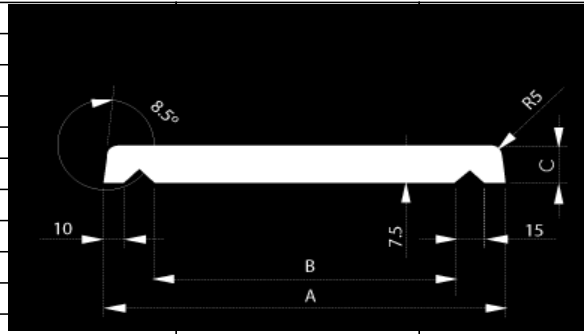

VIERTAGUAS MODELO HPS

REF:	
HPS 24 CM TOTAL	
HPS 27 CM TOTAL	
HPS 30 CM TOTAL	
HPS 32 CM TOTAL	
HPS 35 CM TOTAL	
HPS 43 CM TOTAL	
SE PUEDEN SOLICITAR ANCHOS INTERMEDIOS / LARGOS MAXIMOS 150-166 CM	

VIERTAGUAS MODELO HPL (FRENTE DE 4 CM)

REF:	
HPL 24 CM TOTAL	
HPL32 CM TOTAL	
HPL 37 CM TOTAL	
HPL 43 CM TOTAL	
HPL 53 CM TOTAL (FRENTE DE 3 CM)	
SE PUEDEN SOLICITAR ANCHOS INTERMEDIOS / LARGOS MAXIMOS 166 CM	

VIERTAGUAS MODELO HPL6 (FRENTE DE 6 CM)

REF:	
HPL6 - 24 CM TOTAL	
SE PUEDEN SOLICITAR ANCHOS INTERMEDIOS / LARGOS MAXIMOS 166 CM	

ALBARDILLA MODELO HPX (A UN AGUA)

REF:	
HPX 13 - 13,5 CM INTERIOR - 18,5 CM TOTAL	
HPX 19 - 19 CM INTERIOR - 24 CM TOTAL	
HPX 22 - 22 CM INTERIOR - 27 CM TOTAL	
HPX 25 - 25 CM INTERIOR - 30 CM TOTAL	
HPX 27 - 27 CM INTERIOR - 32 CM TOTAL	
HPX 30 - 30 CM INTERIOR - 35 CM TOTAL	
HPX 35 - 35 CM INTERIOR - 39 CM TOTAL	
HPX 39 - 39 CM INTERIOR - 43 CM TOTAL	
CANTOS LATERALES - 2,5 CM - 1,5 CM -	

ALBARDILLAS MODELO HPR

REF:

HPR 12 - 12 CM INT - 17 CM TOTAL
 HPR 14 - 14 CM INT - 19 CM TOTAL
 HPR 20 - 20 CM INT - 25 CM TOTAL
 HPR 25 - 25 CM INT - 30 CM TOTAL
 HPR 27 - 27 CM INT - 32 CM TOTAL
 HPR 30 - 30 CM INT - 35 CM TOTAL
 HPR 35 - 35 CM INT - 40 CM TOTAL
 HPR 50 - 50 CM INT - 55 CM TOTAL